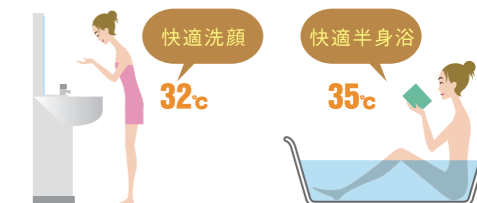

◎マルチセット MFC-126V

オートタイプ

給湯能力 20号

3から4人家族に
使いやすい。

低温出湯対応

お肌にやさしい低温度出湯対応(32℃、35℃)。半身浴や洗面所、キッチンなどに最適です。

省エネ高効率給湯器エコジョーズ

ECOジョーズは、従来型の給湯器では捨てていた約200℃の排気の熱を利用して2次熱交換器で水を温めます。このあらかじめ温められた水を1次熱交換器で加熱し、お湯をつくりますので、必要なエネルギーが抑えられ、省エネでガス代の節約にもつながります。