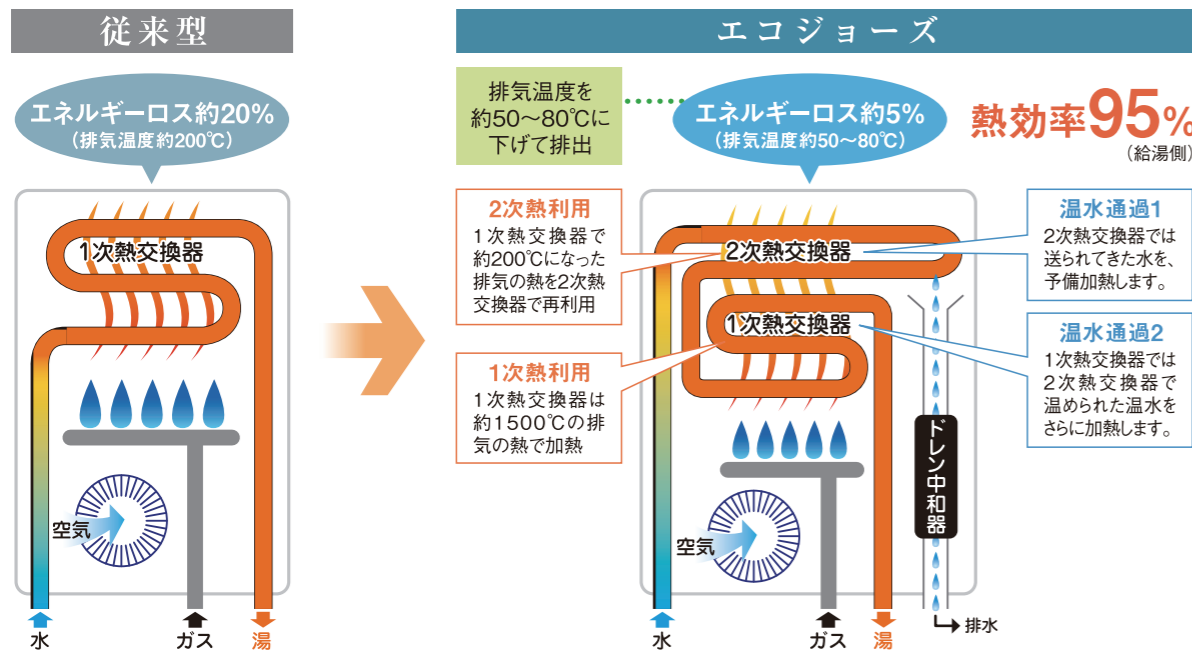

ガス風呂給湯器 **BRIGHTS** [ブライツ]

20号 壁掛型 オートタイプ

省エネ高効率給湯器
ECOジョーズ

20号 **FH-E205AWL**

ボイスリモコン

操作はリモコンのスイッチを押すだけ。お風呂のお湯が設定水位に達すると自動的にお湯がストップし、後は自動保温します。
給湯運転、ふろ自動運転、おいだき運転のすべてがワンタッチ操作で行えます。

●声でお知らせボイス機能 …………… 操作内容を音声でお知らせするボイス機能付きです。

◎マルチセット MFC-126V

オートタイプ

給湯能力 20号

3から4人家族に
使いやすい。

低温出湯対応

お肌にやさしい低温度出湯対応(32℃、35℃)。半身浴や洗面所、キッチンなどに最適です。

省エネ高効率給湯器エコジョーズ

ECOジョーズは、従来型の給湯器では捨てていた約200℃の排気の熱を利用して2次熱交換器で水を温めます。このあらかじめ温められた水を1次熱交換器で加熱し、お湯をつくりますので、必要なエネルギーが抑えられ、省エネでガス代の節約にもつながります。

優れた熱効率で、省エネを実現します。

排熱の有効利用で熱効率がアップし、省エネルギーを実現しました。
従来と同じだけお湯を使ってもガス使用量が減り、ガス代を節約できます。

BRIGHTS [ブライツ] 5シリーズ FH-E245AWL **5,579kWh** **880 kWh** 年間約**16,800円**お得です。

従来型 風呂給湯器 FH-244AWDL **6,459kWh**

※LPガス燃料単価:19.1円/kWh(石油情報センター2013年一般小売価格LPガス速報による)、年間必要熱量:4,800kWhと想定(JIS S 2072による)

配管洗浄機能

入浴後に自動でお湯を流して、追焚き配管内の残り湯を流し出す配管洗浄機能が設定できます。

安心の5年保証

所有者登録をしていただくことにより、通常2年間のメーカー保証期間を5年間とさせていただきます。

●商品の色は印刷のため、実物と多少異なります。

Paloma