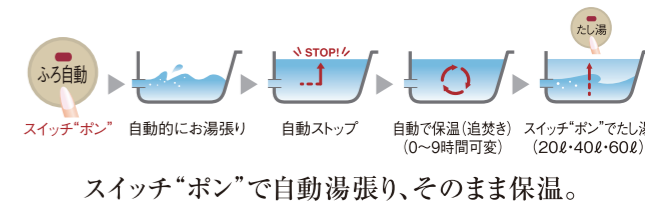

ガス風呂給湯器 **BRIGHTS** [ブライツ]

20号 壁掛型 オートタイプ

省エネ高効率給湯器
ECOジョーズ

20号 **FH-E205AWL**

ボイスリモコン

操作はリモコンのスイッチを押すだけ。お風呂のお湯が設定水位に達すると自動的にお湯がストップし、後は自動保温します。
給湯運転、ふろ自動運転、おいだき運転のすべてがワンタッチ操作で行えます。

●声でお知らせボイス機能 …………… 操作内容を音声でお知らせするボイス機能付きです。

◎マルチセット MFC-126V

オートタイプ

給湯能力 20号

3から4人家族に
使いやすい。

低温出湯対応

お肌にやさしい低温度出湯対応(32℃、35℃)。半身浴や洗面所、キッチンなどに最適です。

省エネ高効率給湯器エコジョーズ

ECOジョーズは、従来型の給湯器では捨てていた約200℃の排気の熱を利用して2次熱交換器で水を温めます。このあらかじめ温められた水を1次熱交換器で加熱し、お湯をつくりますので、必要なエネルギーが抑えられ、省エネでガス代の節約にもつながります。