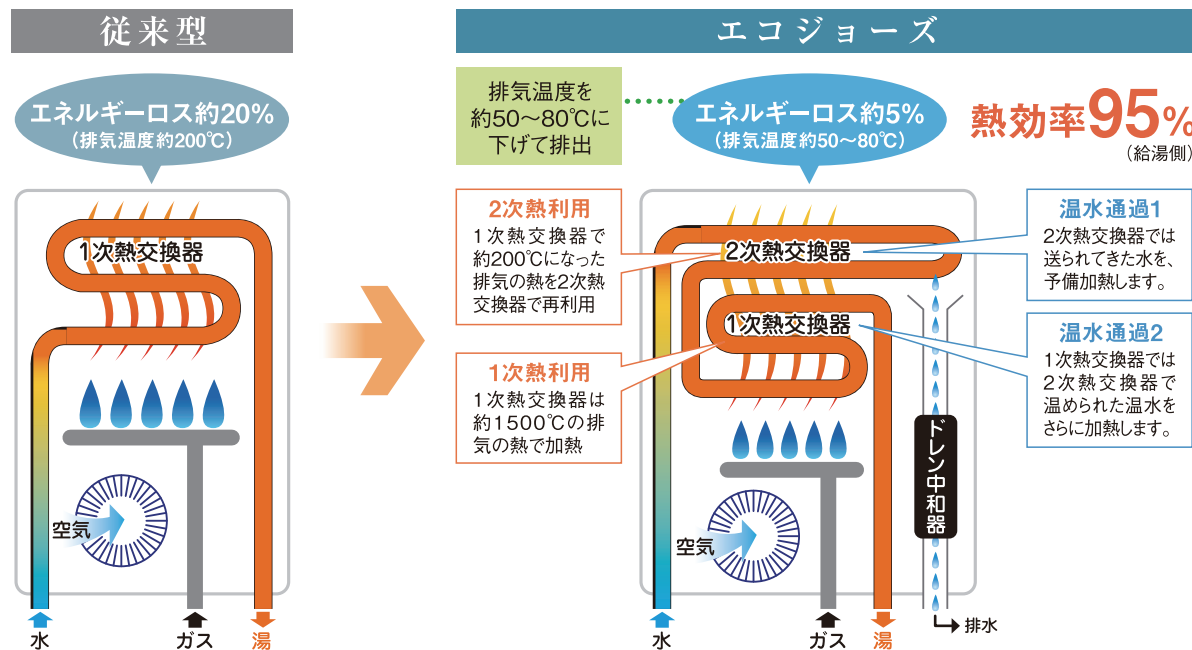

ガス風呂給湯器 **BRIGHTS** [ブライツ]

24号 壁掛型 オートタイプ

省エネ高効率給湯器
ECOジョーズ

24号 **FH-E245AWL**

ボイスリモコン

操作はリモコンのスイッチを押すだけ。お風呂のお湯が設定水位に達すると自動的にお湯がストップし、後は自動保温します。
給湯運転、ふろ自動運転、おいだき運転のすべてがワンタッチ操作で行えます。

●声でお知らせボイス機能 …… 操作内容を音声でお知らせするボイス機能付きです。

◎マルチセット MFC-126V

オートタイプ

給湯能力 24号

冬でもたっぷりのお湯をご使用できます。

省エネ高効率給湯器エコジョーズ

ECOジョーズは、従来型の給湯器では捨てていた約200℃の排気の熱を利用して2次熱交換器で水を温めます。このあらかじめ温められた水を1次熱交換器で加熱し、お湯をつくりますので、必要なエネルギーが抑えられ、省エネでガス代の節約にもつながります。

優れた熱効率で、省エネを実現します。

排熱の有効利用で熱効率がアップし、省エネルギーを実現しました。
従来と同じだけお湯を使ってもガス使用量が減り、ガス代を節約できます。

BRIGHTS [ブライツ] 5シリーズ FH-E245AWL
5,579kWh **880 kWh** 年間約16,800円お得です。

従来型 ふろ給湯器 FH-244AWDL
6,459kWh

※LPガス燃料単価: 19.1円/kWh (石油情報センター2013年一般小売価格LPガス速報による)、年間必要熱量: 4,800kWhと想定 (JIS S 2072による)

低温出湯対応

お肌にやさしい低温度出湯対応 (32℃、35℃)。半身浴や洗面所、キッチンなどに最適です。

配管洗浄機能

入浴後に自動でお湯を流して、追焚き配管内の残り湯を流し出す配管洗浄機能が設定できます。

安心の5年保証

所有者登録をしていただくことにより、通常2年間のメーカー保証期間を5年間とさせていただきます。

●商品の色は印刷のため、実物と多少異なります。

Paloma