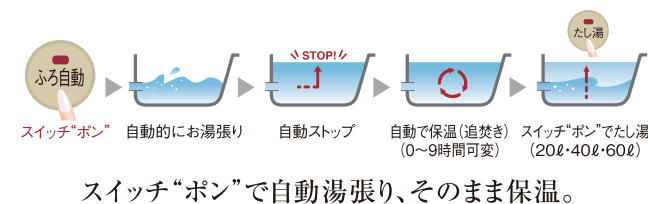

ガス風呂給湯器 **BRIGHTS** [ブライツ]

24号 壁掛型 オートタイプ

省エネ高効率給湯器
ECOジョーズ

24号 **FH-E245AWL**

ボイスリモコン

操作はリモコンのスイッチを押すだけ。お風呂のお湯が設定水位に達すると自動的にお湯がストップし、後は自動保温します。
給湯運転、ふろ自動運転、おいだき運転のすべてがワンタッチ操作で行えます。

●声でお知らせボイス機能 …… 操作内容を音声でお知らせするボイス機能付きです。

◎マルチセット MFC-126V

オートタイプ

給湯能力 24号

冬でもたっぷりのお湯をご使用できます。

省エネ高効率給湯器エコジョーズ

ECOジョーズは、従来型の給湯器では捨てていた約200℃の排気の熱を利用して2次熱交換器で水を温めます。このあらかじめ温められた水を1次熱交換器で加熱し、お湯をつくりますので、必要なエネルギーが抑えられ、省エネでガス代の節約にもつながります。

優れた熱効率で、省エネを実現します。

低温出湯対応

お肌にやさしい低温度出湯対応 (32℃、35℃)。半身浴や洗面所、キッチンなどに最適です。

配管洗浄機能

入浴後に自動でお湯を流して、追焚き配管内の残り湯を流し出す配管洗浄機能が設定できます。

安心の5年保証

所有者登録をしていただくことにより、通常2年間のメーカー保証期間を5年間とさせていただきます。

●商品の色は印刷のため、実物と多少異なります。

Paloma