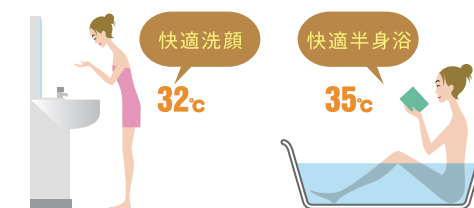

低温出湯対応

お肌にやさしい低温度出湯対応 (32℃、35℃)。半身浴や洗面所、キッチンなどに最適です。

配管洗浄機能

入浴後に自動でお湯を流して、追焚き配管内の残り湯を流し出す配管洗浄機能が設定できます。

安心の5年保証

所有者登録をしていただくことにより、通常2年間のメーカー保証期間を5年間とさせていただきます。

●商品の色は印刷のため、実物と多少異なります。

Paloma