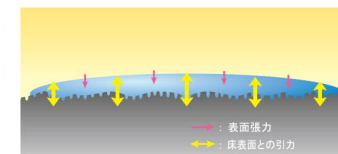

心地いいバスタイムをより充実したバスルームで...。
多彩なラインナップをご用意しました。

CG合成によるイメージ画像です。

■ 壁パネルカラー Lパネル(マット)全面張り

LE301
杓付

■ 床カラー FRP

N86
岩肌調模様

■ 浴槽カラー FRP

N86
杓付

イージードライフロア

翌朝にはサラリと快適。

イージードライフロアの表面には数 10 ミクロンという目に見えない単位の凹凸があり、これが、すりガラスのように水を拡散。従来の約 6 倍の速乾性を持っています。ですから、掃除もラクでいつも清潔に保てます。

イージードライフロアでの水滴の挙動

表面に無数のごく小さな凹凸を施すことにより、水滴との接触面積を拡大。床表面との引力が増大し水膜状に広がるので、空気との接触面積も拡大し、乾燥が大幅に促進します。