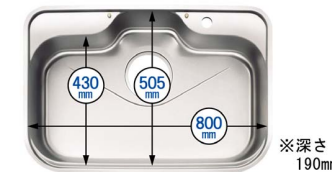

■ シンクカラー ステンレス

ST
ステンレス

ベーススライドタイプ

機能的な収納が可能な引出し式の収納スタイル

よく使うものは手の届きやすい場所に収納し、ストック品は足下に。

+BEAUTY

ステンレスDシンク

最大奥行き505mmのゆったりサイズ。シンク内に水がたまりにくいデザインです。洗剤ラックが標準装備。
※表示寸法は内寸法です。

浅型排水トラップ
気になるぬめりも拭き取りやすい、浅型の排水トラップです。

静音シンク
水がシンクに当たる音を軽減した静音設計のシンク。
※周波数1kHz帯で測定

従来仕様
49dB
静音仕様
33dB

ソフトサイレンス収納

やさしく静かに閉まります
閉まる寸前に引出しを自動的に引き込むので、とても静かに閉まります。
高品質の家具にも使用されているオーストリア ブルム社の引出しレールを採用。

I型プラン

基本レイアウトのI型プラン

間口は限られた空間の1500mmから、広々使える3000mmまでご用意。電動昇降ウォール収納、IHクッキングヒーターなどと組み合わせ、コンパクトで機能的な空間が実現可能です。

ステンレスワークトップ

傷やさび、熱などにも強く汚れも落ちやすいワークトップ。

水栓金具

スタンダードタイプのシングルレバー混合水栓。
シングルレバー混合水栓
KSF-C423S

加熱機器

ホーロートップ/片面焼
グリル付ガスコンロ

レンジフード