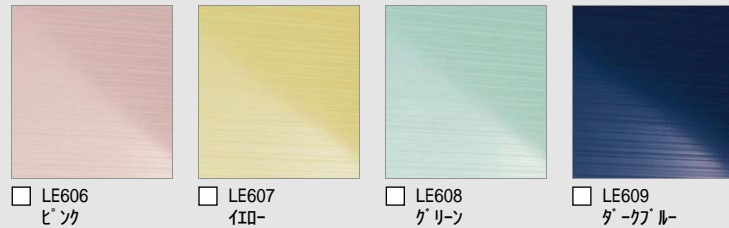

使い勝手と上質を兼ね備えたバスルーム。  
居心地の良い空間と大切な時間がそこにある。

CG合成によるイメージ画像です。  
窓サッシはイメージであり、選定仕様には含まれていません。

■ 壁パネルカラー Lパネル (EB) アクセント張り

アクセントパネル

ベースパネル

■ 浴槽カラー FRP

■ 床カラー 単色

■ 洗面器カウンター