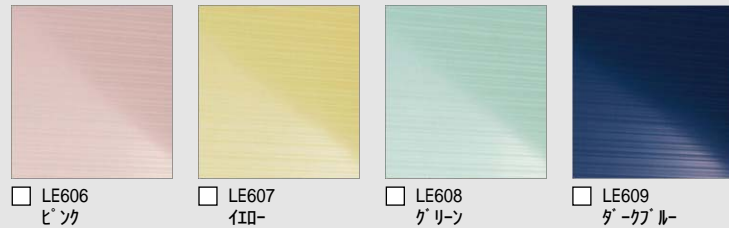

使い勝手と上質を兼ね備えたバスルーム。
居心地の良い空間と大切な時間がそこにある。

CG合成によるイメージ画像です。
窓サッシはイメージであり、選定仕様には含まれていません。

■ 壁パネルカラー Lパネル (EB) アクセント張り

アクセントパネル

ベースパネル

■ 浴槽カラー FRP

■ 床カラー 単色

■ 洗面器カウンター