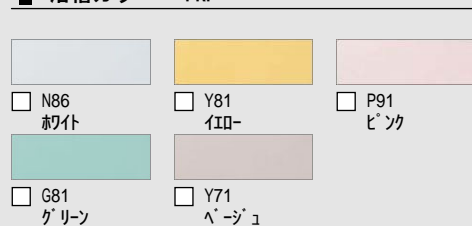

使い勝手と上質を兼ね備えたバスルーム。  
居心地の良い空間と大切な時間がそこにある。

CG合成によるイメージ画像です。  
窓サッシはイメージであり、選定仕様には含まれていません。

■ 壁パネルカラー Lパネル (EB) アクセント張り

アクセントパネル

ベースパネル

■ 浴槽カラー FRP

■ 床カラー 単色

■ 洗面器カウンター