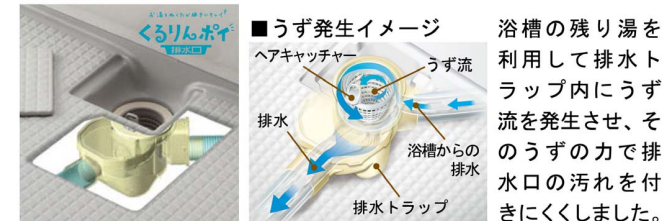

使い勝手と上質を兼ね備えたバスルーム。  
居心地の良い空間と大切な時間がそこにある。

CG合成によるイメージ画像です。  
窓サッシはイメージであり、選定仕様には含まれていません。

■ 壁パネルカラー Lパネル (EB) アクセント張り

アクセントパネル

ベースパネル

■ 浴槽カラー FRP

■ 床カラー 単色

■ 洗面器カウンター

## くるりんポイ排水口

くるりんポイ排水口はうずの力でお掃除の不満を解決しました!

※効果的なうず流を発生させるには、浴槽水位が150mm以上必要です。