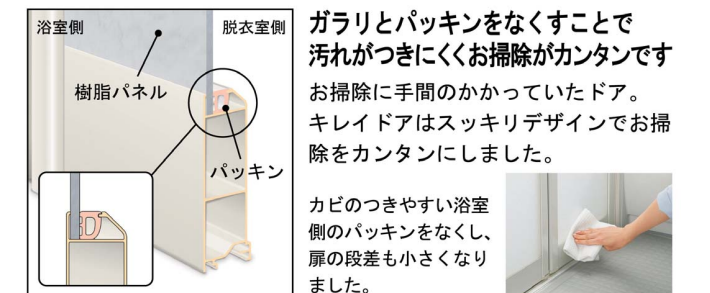

使い勝手と上質を兼ね備えたバスルーム。
居心地の良い空間と大切な時間がそこにある。

CG合成によるイメージ画像です。
窓サッシはイメージであり、選定仕様には含まれていません。

■ 壁パネルカラー Lパネル (EB) アクセント張り

アクセントパネル

ベースパネル

■ 浴槽カラー FRP

■ 床カラー 単色

■ 洗面器カウンター

くるりんポイ排水口

くるりんポイ排水口はうずの力でお掃除の不満を解決しました!

※効果的なうず流を発生させるには、浴槽水位が150mm以上必要です。

キレイドア

乾きやすい床

新床面状の効果で、水たまりを防ぎ排水します。(条件によっては水が残ることがあります)

天井&照明

※写真はイメージです。照明灯数は浴室サイズ等によって異なります。