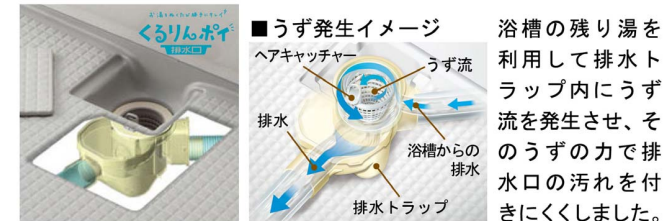

使い勝手と上質を兼ね備えたバスルーム。
居心地の良い空間と大切な時間がそこにある。

CG合成によるイメージ画像です。
窓サッシはイメージであり、選定仕様には含まれていません。

■ 壁パネルカラー Lパネル (EB) アクセント張り

アクセントパネル

ベースパネル

■ 浴槽カラー FRP

■ 床カラー 単色

■ 洗面器カウンター

くるりんポイ排水口

くるりんポイ排水口はうずの力でお掃除の不満を解決しました!

※効果的なうず流を発生させるには、浴槽水位が150mm以上必要です。

キレイドア

乾きやすい床

新床面状の効果で、水たまりを防ぎ排水します。(条件によっては水が残ることがあります)

天井&照明

※写真はイメージです。照明灯数は浴室サイズ等によって異なります。