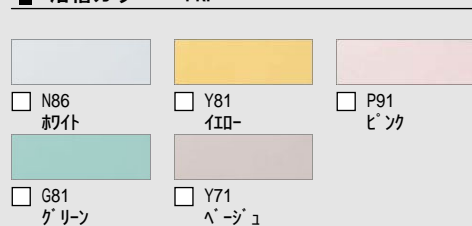

使い勝手と上質を兼ね備えたバスルーム。
居心地の良い空間と大切な時間がそこにある。

CG合成によるイメージ画像です。
窓サッシはイメージであり、選定仕様には含まれていません。

■ 壁パネルカラー Lパネル (EB) アクセント張り

アクセントパネル

ベースパネル

■ 浴槽カラー FRP

■ 床カラー 単色

■ 洗面器カウンター