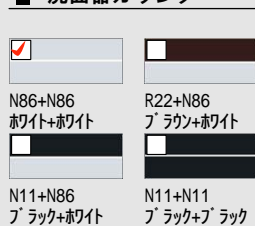

使い勝手と上質を兼ね備えたバスルーム。
居心地の良い空間と大切な時間がそこにある。

CG合成によるイメージ画像です。
窓サッシはイメージであり、選定仕様には含まれていません。

■ 壁パネルカラー Lパネル (EB) アクセント張り

アクセントパネル

ベースパネル

■ 浴槽カラー FRP

■ 床カラー 単色

■ 洗面器カウンター