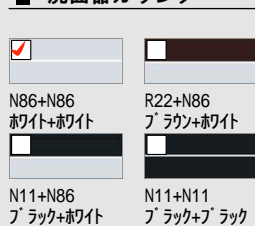

使い勝手と上質を兼ね備えたバスルーム。  
居心地の良い空間と大切な時間がそこにある。

CG合成によるイメージ画像です。  
窓サッシはイメージであり、選定仕様には含まれていません。

■ 壁パネルカラー Lパネル (EB) アクセント張り

アクセントパネル

ベースパネル

■ 浴槽カラー FRP

■ 床カラー 単色

■ 洗面器カウンター