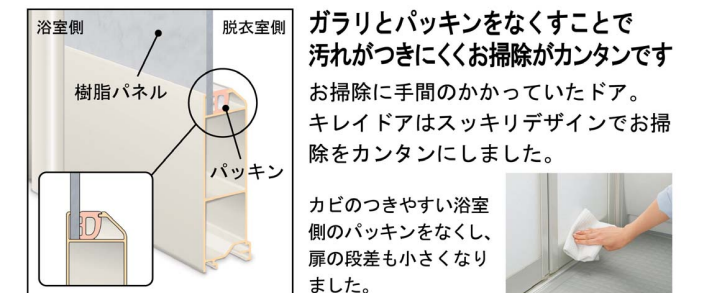

使い勝手と上質を兼ね備えたバスルーム。  
居心地の良い空間と大切な時間がそこにある。

CG合成によるイメージ画像です。  
窓サッシはイメージであり、選定仕様には含まれていません。

■ 壁パネルカラー Lパネル (EB) アクセント張り

アクセントパネル

ベースパネル

■ 浴槽カラー FRP

■ 床カラー 単色

■ 洗面器カウンター

## くるりんポイ排水口

くるりんポイ排水口はうずの力でお掃除の不満を解決しました!

※効果的なうず流を発生させるには、浴槽水位が150mm以上必要です。

## 乾きやすい床

新床面状の効果で、水たまりを防ぎ排水します。(条件によっては水が残ることがあります)