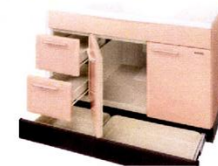

お手入れカンタン、きれいが続く。タカラのホーロー洗面化粧台。

「高品位ホーロー」で美しさ長持ち

扉 キャビネット ホーローボウル 洗面パネル(オプション)

「高品位ホーロー」は表面がガラス質なので、水や汚れが染み込みません。お手入れはサッと拭くだけ。いつでも新品の輝きを取り戻せます。

湿気に強く傷みにくい マグネットで便利 安心して使えます

下台キャビネットはすずみまでホーロー製。湿気の多い脱衣室でも傷む心配はありません。

金属ベースなのでマグネット式の収納がピッタリ！タオルなどを自分好みに配置できます。

ホーローは完全無機質。シックハウスの原因となる有害物質を一切発散しません。

洗面本体間口
75cm
ボウル高さ：75cm

※画像はイメージです。

ホーロー
洗面化粧台

Ondine オンディーヌ

Color Variation

扉&ボウル (高品位ホーロー)