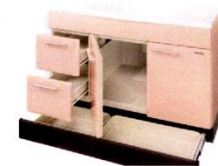

お手入れカンタン、きれいが続く。タカラのホーロー洗面化粧台。

「高品位ホーロー」で美しさ長持ち

扉 キャビネット ホーローボウル 洗面パネル(オプション)

「高品位ホーロー」は表面がガラス質なので、水や汚れが染み込みません。お手入れはサッと拭くだけ。いつでも新品の輝きを取り戻せます。

湿気に強く傷みにくい マグネットで便利 安心して使えます

下台キャビネットはすずみまでホーロー製。湿気の多い脱衣室でも傷む心配はありません。

金属ベースなのでマグネット式の収納がピタッ！タオルなどを自分好みに配置できます。

ホーローは完全無機質。シックハウスの原因となる有害物質を一切発散しません。

洗面本体間口
75cm
ボウル高さ：75cm

※画像はイメージです。

ホーロー
洗面化粧台

Ondine オンディーヌ

Color Variation

扉&ボウル (高品位ホーロー)

扉：ライトブルー ボウル：ピュアホワイト 扉：シャモアイボリー ボウル：ピュアホワイト 扉：ピュアピンク ボウル：ピュアホワイト 扉：ホワイト ボウル：ピュアホワイト 扉：ホワイト ボウル：ピュアピンク 扉：花(ブルー) ボウル：ピュアホワイト

バックパネル (高品位ホーロー) ※壁出水栓タイプの場合のみ

ピュアホワイト(スタンド柄) ピュアホワイト 花(ブルー)
※扉：花(ブルー)に対応します。

ボウル形状