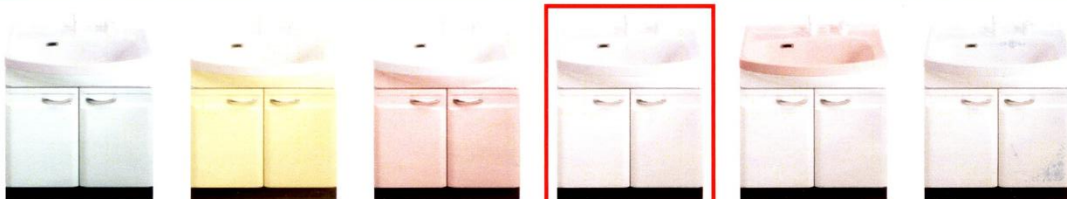

お手入れカンタン、きれいが続く。タカラのホーロー洗面化粧台。

「高品位ホーロー」で美しさ長持ち

扉 キャビネット ホーローボウル 洗面パネル(オプション)

「高品位ホーロー」は表面がガラス質なので、水や汚れが染み込みません。お手入れはサッと拭くだけ。いつでも新品の輝きを取り戻せます。

湿気に強く傷みにくい マグネットで便利 安心して使えます

下台キャビネットはすずみまでホーロー製。湿気の多い脱衣室でも傷む心配はありません。

金属ベースなのでマグネット式の収納がピタッ！タオルなどを自分好みに配置できます。

ホーローは完全無機質。シックハウスの原因となる有害物質を一切発散しません。

洗面本体間口
75cm
ボウル高さ：75cm

※画像はイメージです。

ホーロー
洗面化粧台

Ondine オンディーヌ

Color Variation

扉&ボウル (高品位ホーロー)

扉：ライトブルー ボウル：ピュアホワイト 扉：シャモアイボリー ボウル：ピュアホワイト 扉：ピュアピンク ボウル：ピュアホワイト 扉：ホワイト ボウル：ピュアホワイト 扉：ホワイト ボウル：ピュアピンク 扉：花(ブルー) ボウル：ピュアホワイト

バックパネル (高品位ホーロー) ※壁出水栓タイプの場合のみ

ピュアホワイト(スタンド柄) ピュアホワイト 花(ブルー)
※扉：花(ブルー)に対応します。

ボウル形状

デッキ水栓タイプ
標準的なデッキタイプの水栓を装備したボウル。

水栓

シングルレバー式シャワー水栓(ホワイト)

ウォールキャビネット

お選びいただいて
おりません。

洗面下台 収納タイプ

扉タイプ
大きな物でもラクにしまえる扉タイプ。

ミラータイプ