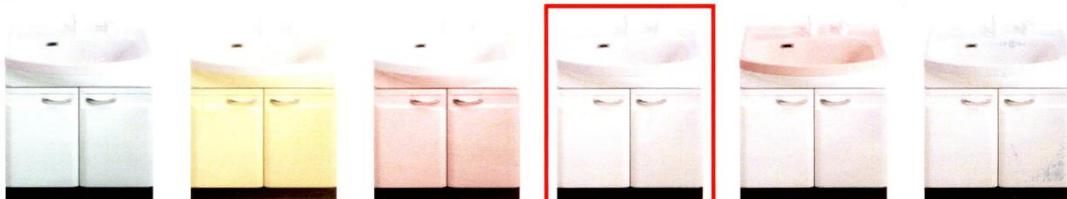

お手入れカンタン、きれいが続く。タカラのホーロー洗面化粧台。

「高品位ホーロー」で美しさ長持ち

扉 キャビネット ホーローボウル 洗面パネル(オプション)

「高品位ホーロー」は表面がガラス質なので、水や汚れが染み込みません。お手入れはサッと拭くだけ。いつでも新品の輝きを取り戻せます。

湿気に強く傷みにくい マグネットで便利 安心して使えます

下台キャビネットはすずみまでホーロー製。湿気の多い脱衣室でも傷む心配はありません。

金属ベースなのでマグネット式の収納がピッタリ！タオルなどを自分好みに配置できます。

ホーローは完全無機質。シックハウスの原因となる有害物質を一切発散しません。

洗面本体間口
75cm
ボウル高さ：75cm

※画像はイメージです。

ホーロー
洗面化粧台

Ondine オンディーヌ

Color Variation

扉&ボウル (高品位ホーロー)

扉：ライトブルー 扉：シャモアイボリー 扉：ピュアピンク 扉：ホワイト 扉：ホワイト 扉：花(ブルー)
ボウル：ピュアホワイト ボウル：ピュアホワイト ボウル：ピュアホワイト ボウル：ピュアホワイト ボウル：ピュアピンク ボウル：ピュアホワイト

バックパネル (高品位ホーロー) ※壁出水栓タイプの場合のみ

ピュアホワイト(スタンド柄) ピュアホワイト 花(ブルー)
※扉：花(ブルー)に対応します。

ボウル形状

デッキ水栓タイプ
標準的なデッキタイプの水栓を装備したボウル。

水栓

シングルレバー式シャワー水栓(ホワイト)

ウォールキャビネット

お選びいただいて
おりません。

洗面下台 収納タイプ

扉タイプ
大きな物でもラクにしまえる扉タイプ。

ミラータイプ