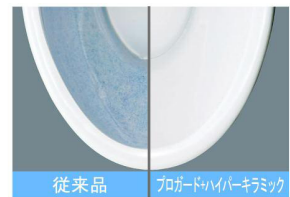

ハイパーキラミック

細菌汚れに強い「ハイパーキラミック」で、汚れを防いでキレイが長持ち。

従来品 プロガードハイパーキラミック