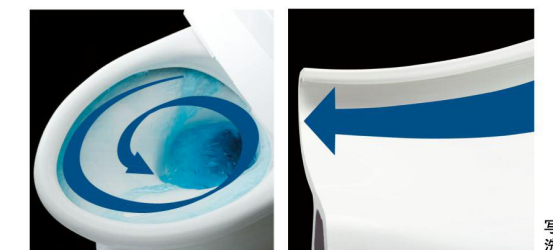

まる洗い洗淨

勢いのよい水流で、グルッと強力で洗い流します。

まる洗い洗淨

写真は洗淨イメージです。