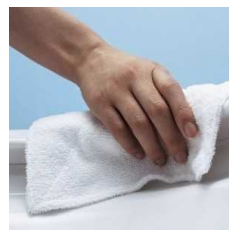

エクセル
ダーク

エクセル
ライト

エクセル柄は
価格が変わります。

しっかり節水「ターントラップ洗浄」

1回あたりの洗浄水量5.7L。(大洗浄)
少ない水で流します。

洗浄時に排水栓が動く、当社独自の
洗浄方式で、大幅な節水
を実現しました。
洗浄音も静かで、深夜の眠りを
妨げません。

画像は標準タイプです。

「新素材×泡×水流」で、汚れをシャットアウト。

有機ガラス系新素材
汚れの原因の多くは水アカ。
水アカのつきにくい新素材が
お掃除の手間を省きます。

「激落ちバブル」
ミリバブルとマイクロバブル
2種類の泡洗浄で、1回1回
すみずみまでお掃除します。

「スパイラル洗浄」
うずまき状の水流により、
少ない水量(大洗浄5.7L)で
パワフルに流します。

汚れがたまりやすいスキマやフチをなくした設計。

「ひとふき形状」
これまで手が届きにくかった
フチの裏側そのものをなくし
お掃除もらくです。

「スキマレス」設計
便器と便座が完全一体成形。
だから汚れのたまるスキマがなく
お掃除もカンタン。

水位アップでハネ返り軽減
便器内の水位を高め設定。
気になるハネ返りや飛び散りに
配慮しました。

“快適性”を細かいところまで。

座りやすい便座
小さなボディながら座面を広げ
座り心地を高めました。

洗剤ポケット
洗剤タンクのふたを開けて、
洗剤を直接注入できます。

写真はイメージです。組合せなどはお見積書をご確認ください。小物は付属していません。

ご提案色柄

ホワイト

色柄バリエーション

ホワイト

エクセル
ダーク

エクセル
ライト

エクセル柄は
価格が変わります。

オート便器洗浄
立って10秒後に自動的に
水が流れます。