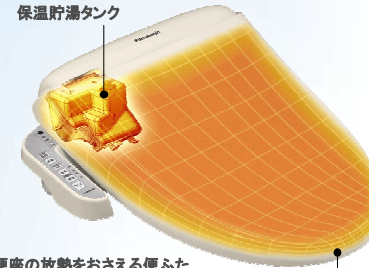

■カラーバリエーション

ビューティ・トワレ新S5 機能一覧

ますます清潔、心地よく。機能充実、貯湯式トワレ。

便ふた形状や保温貯湯タンクを工夫することで、さらなる省エネを実現しました。

2つの省エネ機能で、さらに省エネ

おまかせ節電 生活パターンを便座が学習。使用しない時間を判断して、自動で節電します。

8時間切タイマー 暖房便座と保温貯湯タンクのヒーターへの通電を停止します。

清潔 お手入れラクラク、キレイが違います。

快適 毎日うれしい、快適さが違います。

UD(ユニバーサルデザイン) リモコン

見やすさ、操作のしやすさを独自のユニバーサルデザインの視点から追求。子どもからお年寄りまで快適に使えます。

ネオボルテックス200便器

[ネオボルテックス200便器]

ネオボルテックス式
渦巻き状に勢いよく水を流し汚物を排出。節水効果の高い洗浄方式です。

汚れがサツとれる。
だから[サツとれる加工]。

便器は長期間使用しても汚れが付きにくく、汚れても落ちやすい「サツとれる加工」を施していますので、いつでも清潔でお手入れもラクに行えます。
(右写真は陶器表面を数年間使用相当に劣化させ疑似汚物を塗布し洗浄比較したものです。)