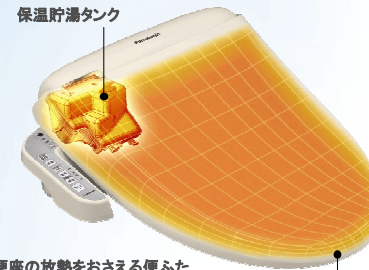

■カラーバリエーション

ビューティ・トワレ新S5 機能一覧

ますます清潔、心地よく。機能充実、貯湯式トワレ。

便ふた形状や保温貯湯タンクを工夫することで、さらなる省エネを実現しました。

2つの省エネ機能で、さらに省エネ

おまかせ節電 生活パターンを便座が学習。使用しない時間を判断して、自動で節電します。

8時間切タイマー 暖房便座と保温貯湯タンクのヒーターへの通電を停止します。

清潔 お手入れラクラク、キレイが違います。

快適 毎日うれしい、快適さが違います。

UD(ユニバーサルデザイン) リモコン

ネオボルテックス200便器

[ネオボルテックス200便器]

ネオボルテックス式
渦巻き状に勢いよく水を流し汚物を排出。節水効果の高い洗浄方式です。

汚れがサツとれる。
だから[サツとれる加工]。

便器は長期間使用しても汚れが付きにくく、汚れても落ちやすい「サツとれる加工」を施していますので、いつでも清潔でお手入れもラクに行えます。
(右写真は陶器表面を数年間使用相当に劣化させ疑似汚物を塗布し洗浄比較したものです。)