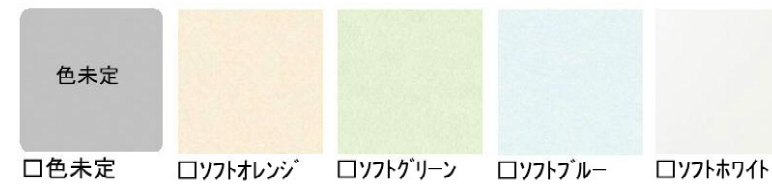

■レンジフード

■ご提案プラン

■扉シリーズ・扉色

□ Eシリーズ

☑ Cシリーズ

■取手

■食器洗い乾燥機

■調理機器