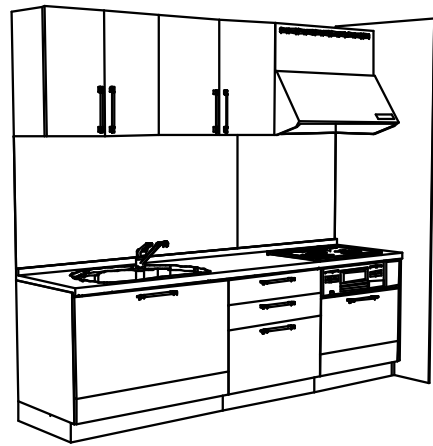

B b I 型

間口

2550 mm

キッチンの主役である、人造大理石カウンター。
毎日、たくさん使う場所にヤマハの特徴があふれています。

排水部まで一体成形。隙間なし。
お手入れ簡単人造大理石「マーブルシンク」
だから、ずっとキレイ。

大理石を超えていく。快適さを創りだす。
MARBLE CRAFT
マーブルクラフト

国内初！開発から進化を続け30余年。自慢の人造大理石。

point 1 熱にも衝撃にも強いから **とって大丈夫**

point 2 キズや汚れも消せるから **ずっときれい**

point 3 汚れの入る隙間がないから **お掃除らくらく**

point 4 色に形に **楽しく選べる**

■シンクスペース

■調理スペース

■コンロスペース

■ウォールスペース

■レンジフード

■ご提案プラン

■扉シリーズ・扉色

□ Eシリーズ

☑ Cシリーズ

■取手

■食器洗い乾燥機

■調理機器

〈コンロ性能〉
・点火方式: プッシュ&レバー式
・調理油過熱防止装置(全バーナー)
・立ち消え安全装置(全バーナー)
・コンロ消し忘れ消火機能(全バーナー)
・焦げつき消火機能
〈グリル性能〉
・水なし片面焼

ホーロートップコンロ
シルバー
〈選択アイテム〉
R3AM2H2SVL(リナイ)

■カウンター

■シンク

■キッチンパネル

■水栓金具

■料理用整水器・浄水器

■オプション